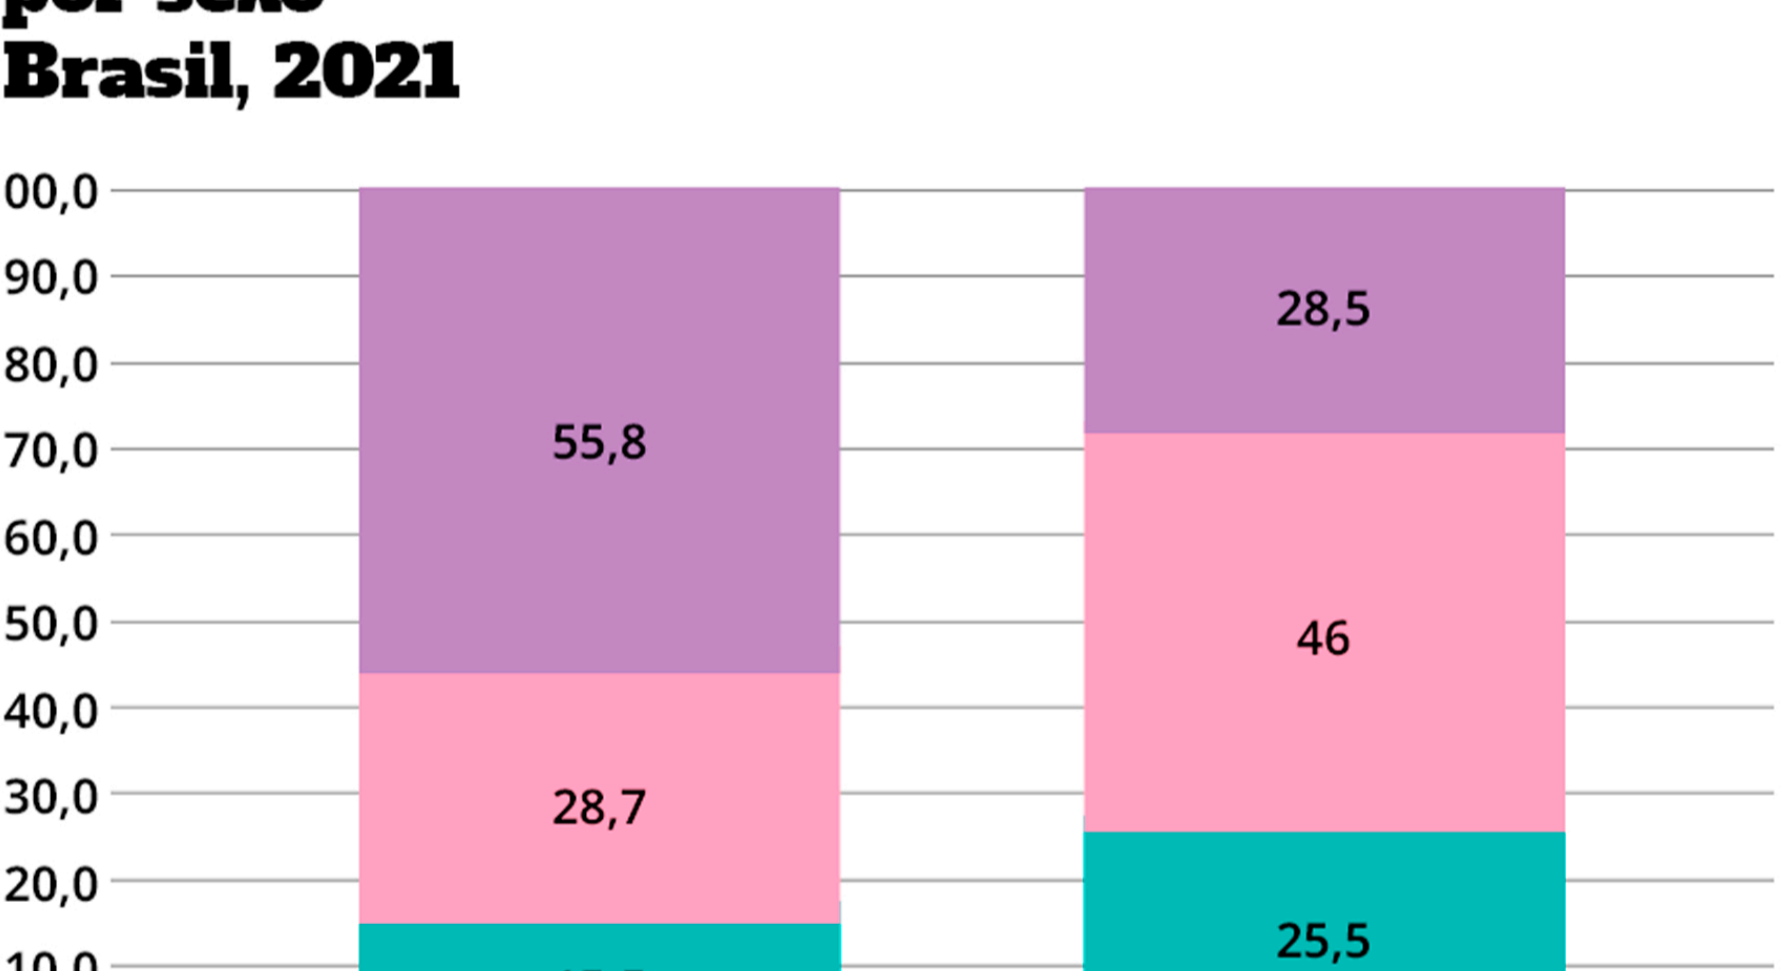

Eaixa etária por sexo

Eaixa etária das crianças e adolescentes vítimas de estupro de vulnerável (até 13 anos), por sexo Brasil, 2021