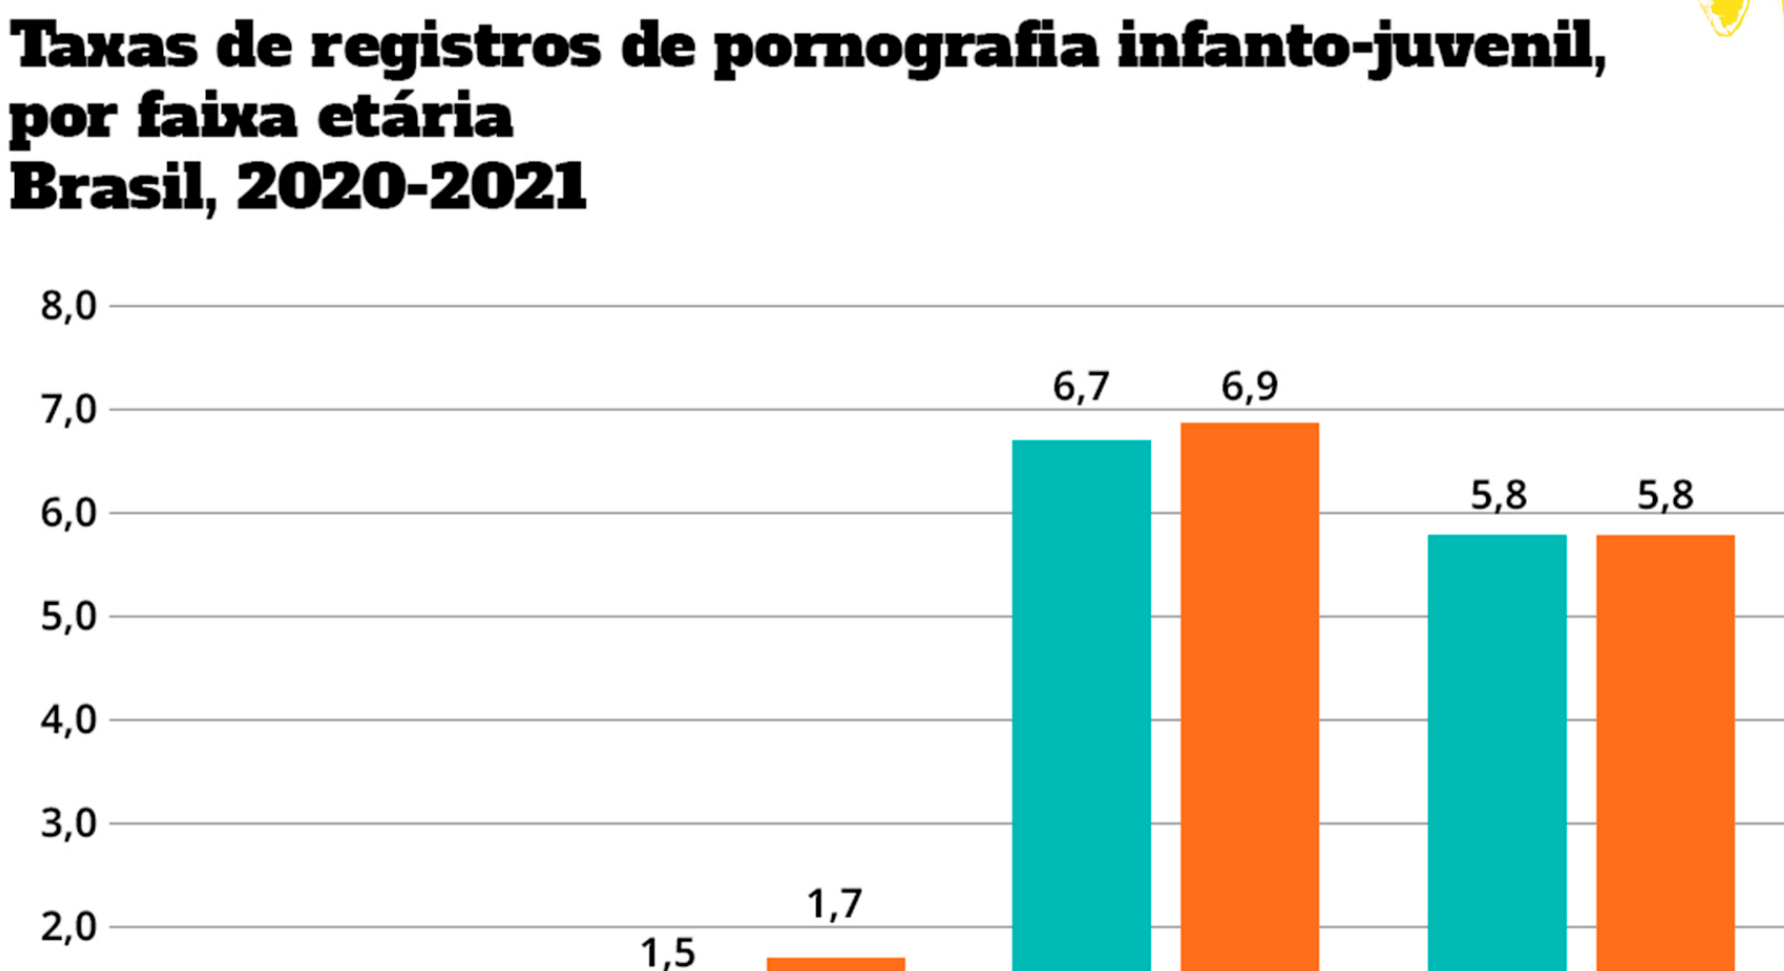

Pornografia Infanto Juvenil

Taxas de registros de pornografia infanto-juvenil, por faixa etária Brasil, 2020-2021