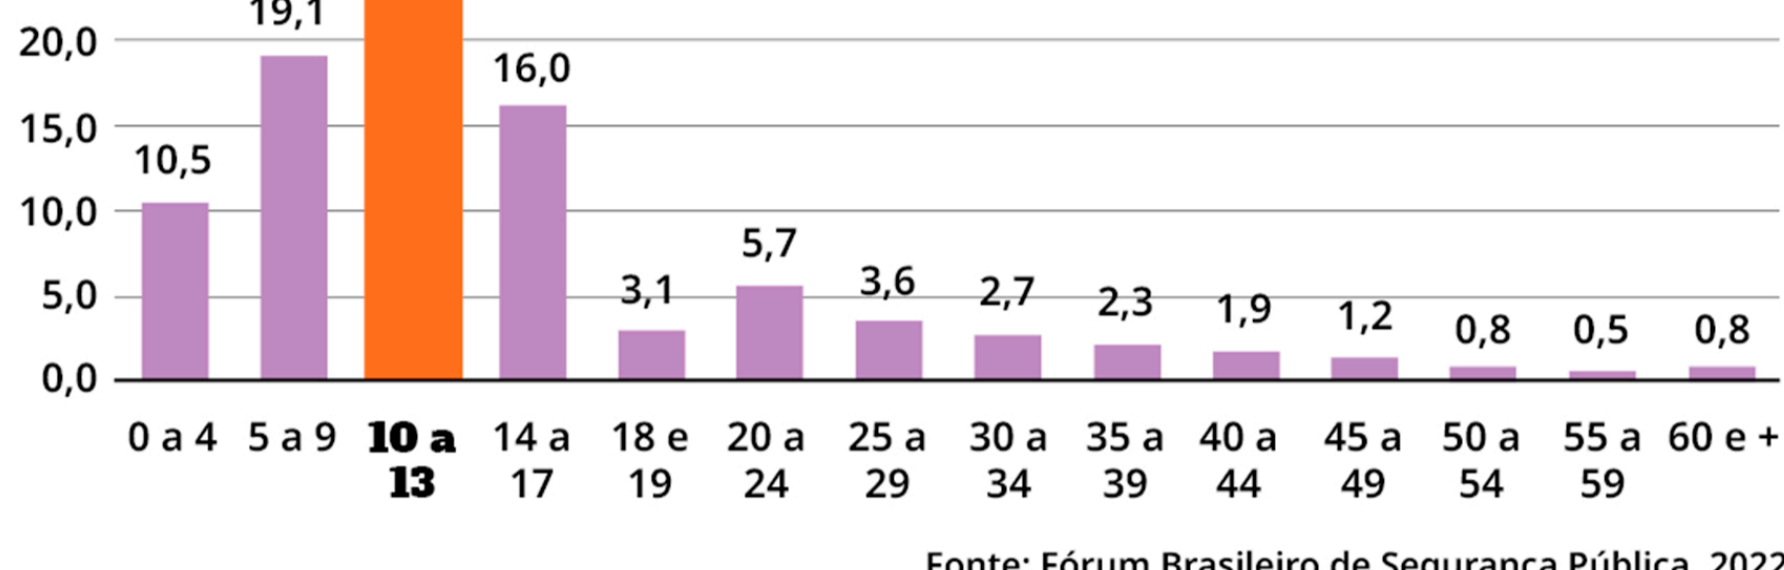

Eaixa etária

Eaixa etária das vítimas de estupro e estupro de vulnerável Brasil, 2021